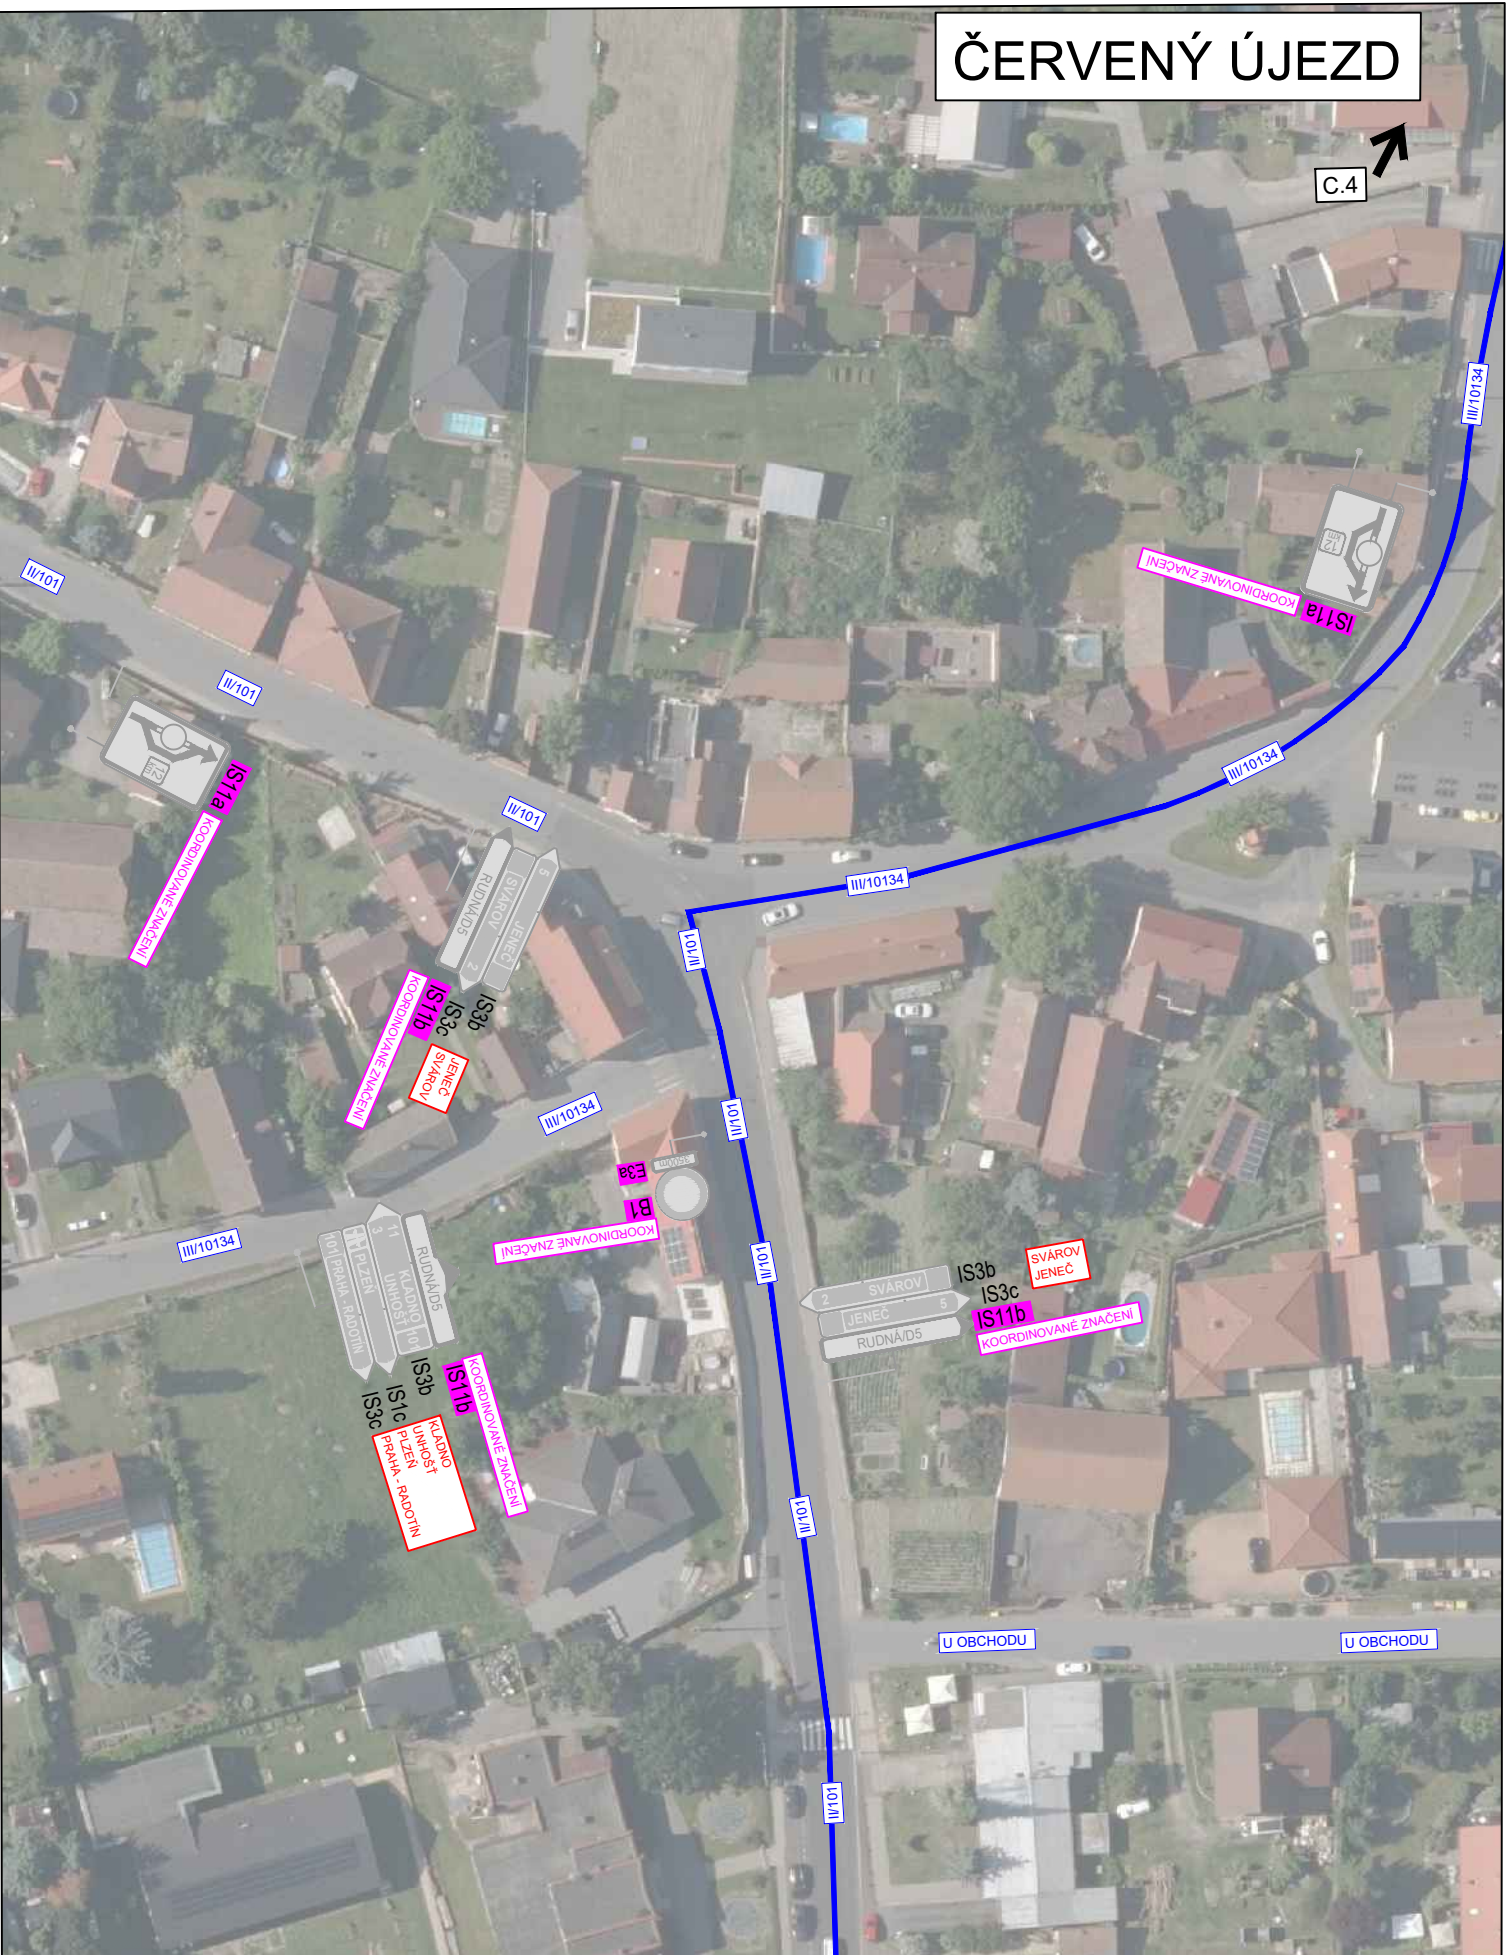

ČERVENÝ ÚJEZD

C.4

C.2

	3K značky s.r.o. Jiráskova 1519, 251 01 Říčany tel.: +420 323 601 237, www.3kznacky.cz, info@3kznacky.cz		AKCE: Drahečlice - Etapa II	MĚŘÍTKO: 1:1000	
	LEGENDA: návrh - SDZ Obj. trasa STÁVAJÍCÍ - SDZ	PŘÍLOHA: Situace DIO III			PŘÍLOHA ČÍSLO: C.3