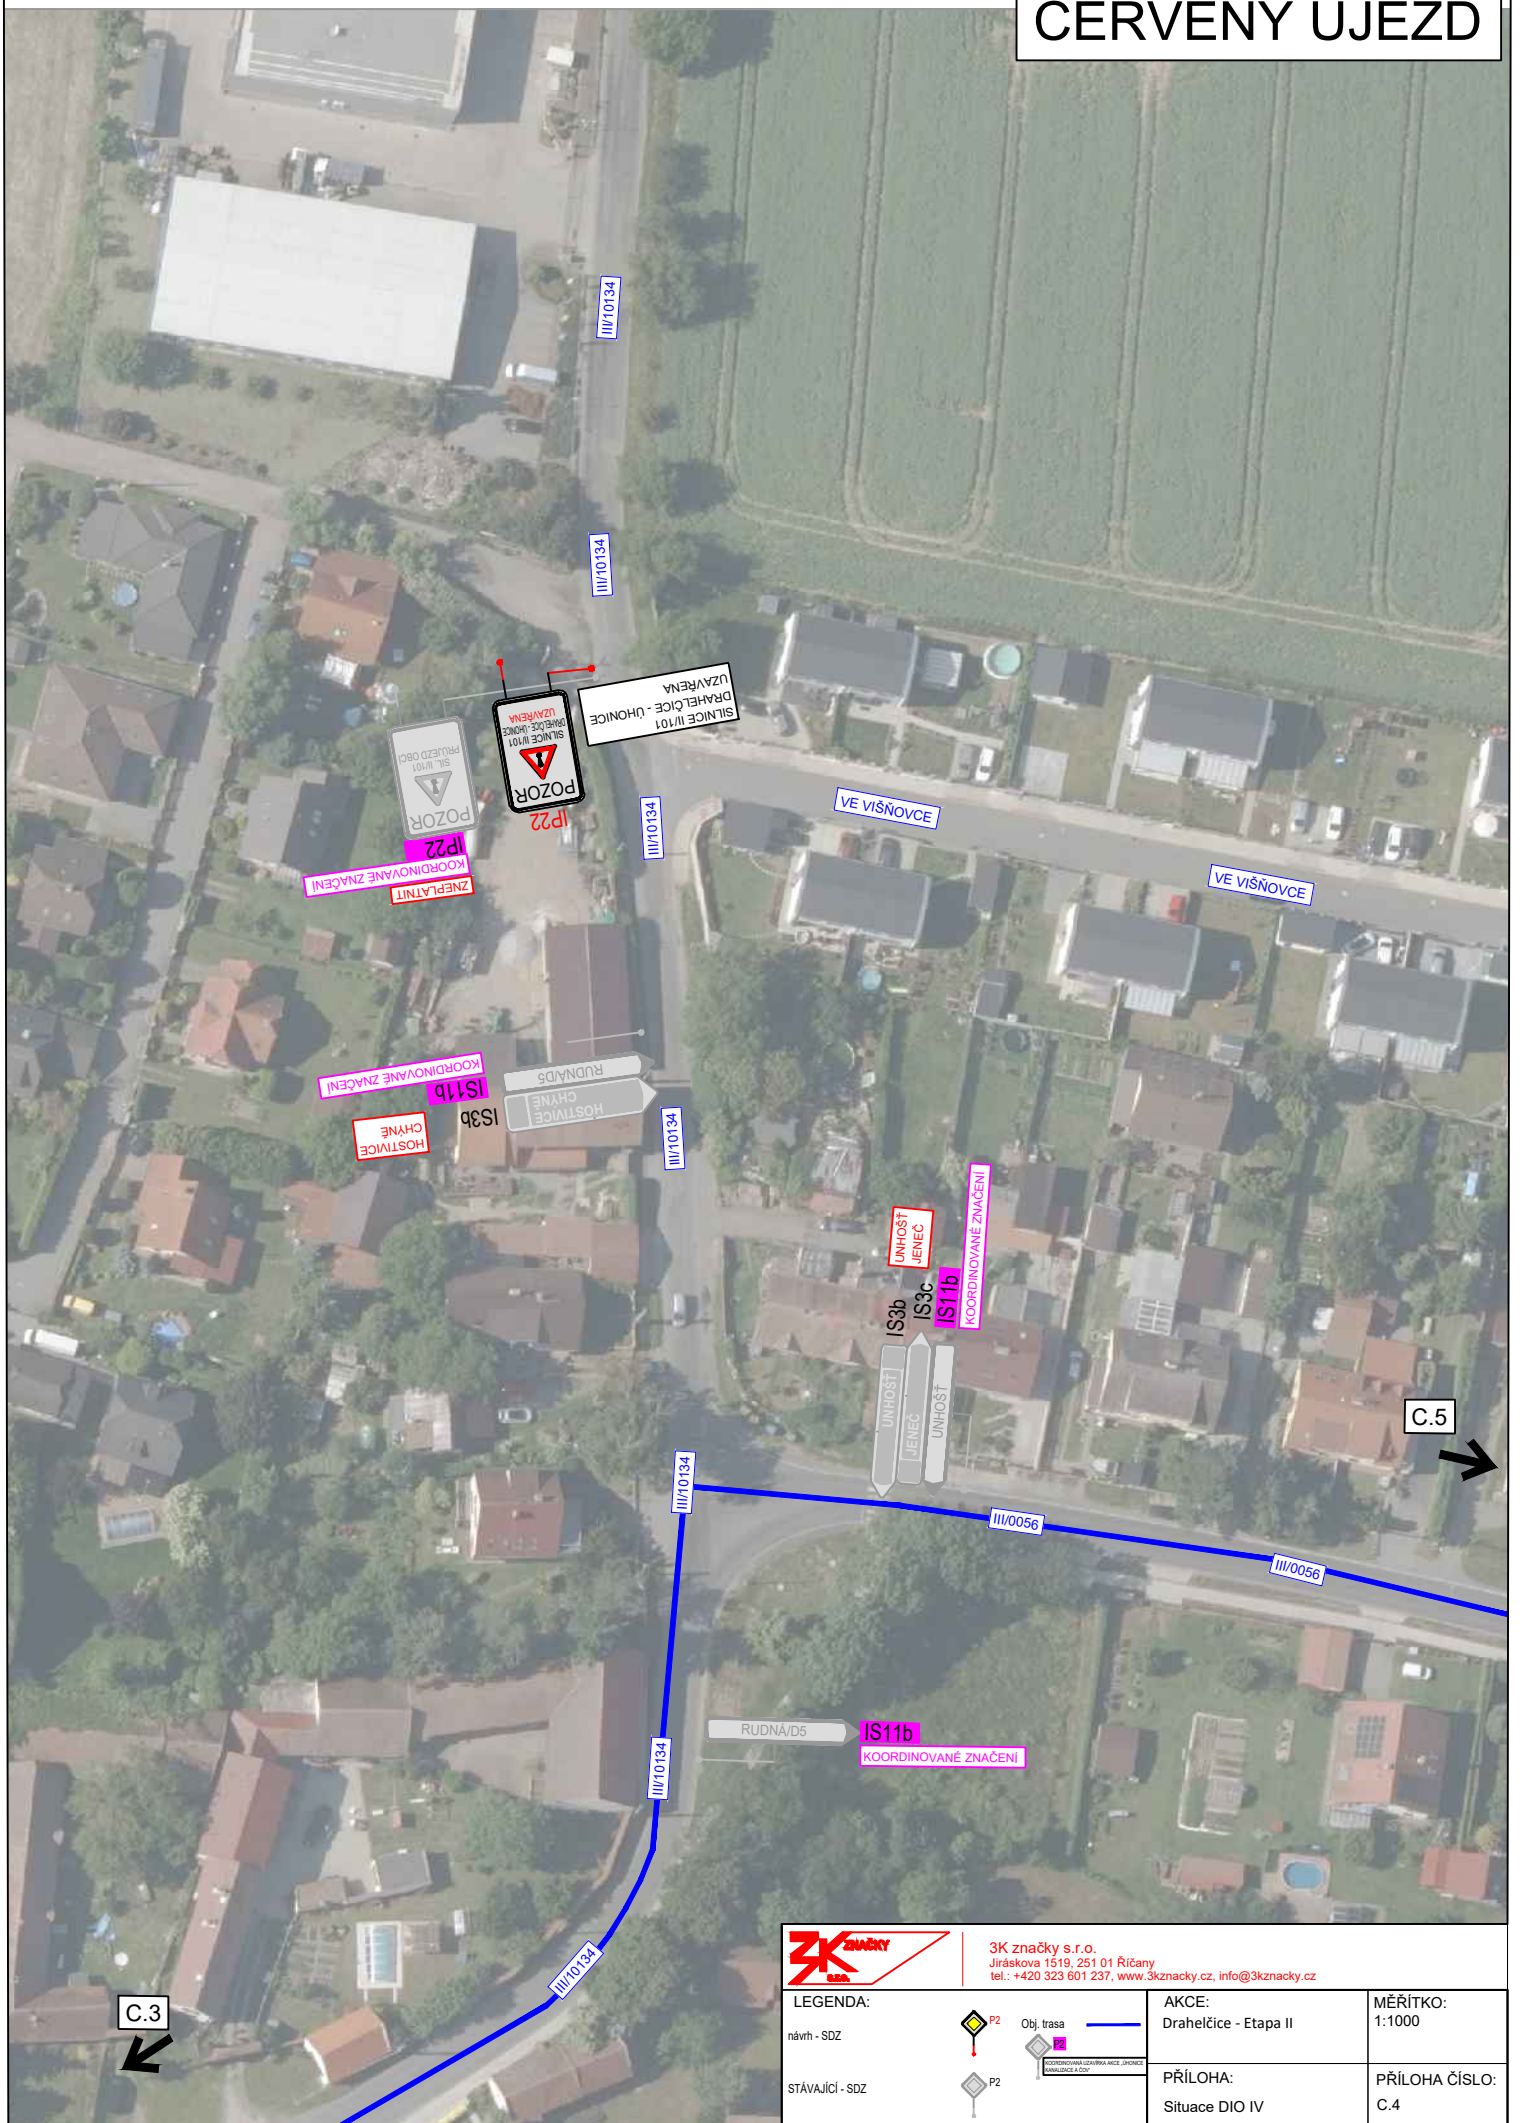

ČERVENÝ ÚJEZD

C.5 →

← C.3

	3K značky s.r.o. Jiráskova 1519, 251 01 Říčany tel.: +420 323 601 237, www.3kznacky.cz, info@3kznacky.cz		MĚŘITKO: 1:1000	
	LEGENDA: návrh - SDZ Obj. trasa STÁVAJÍCÍ - SDZ	AKCE: Draheččice - Etapa II		PŘÍLOHA: Situace DIO IV
		PŘÍLOHA ČÍSLO: C.4