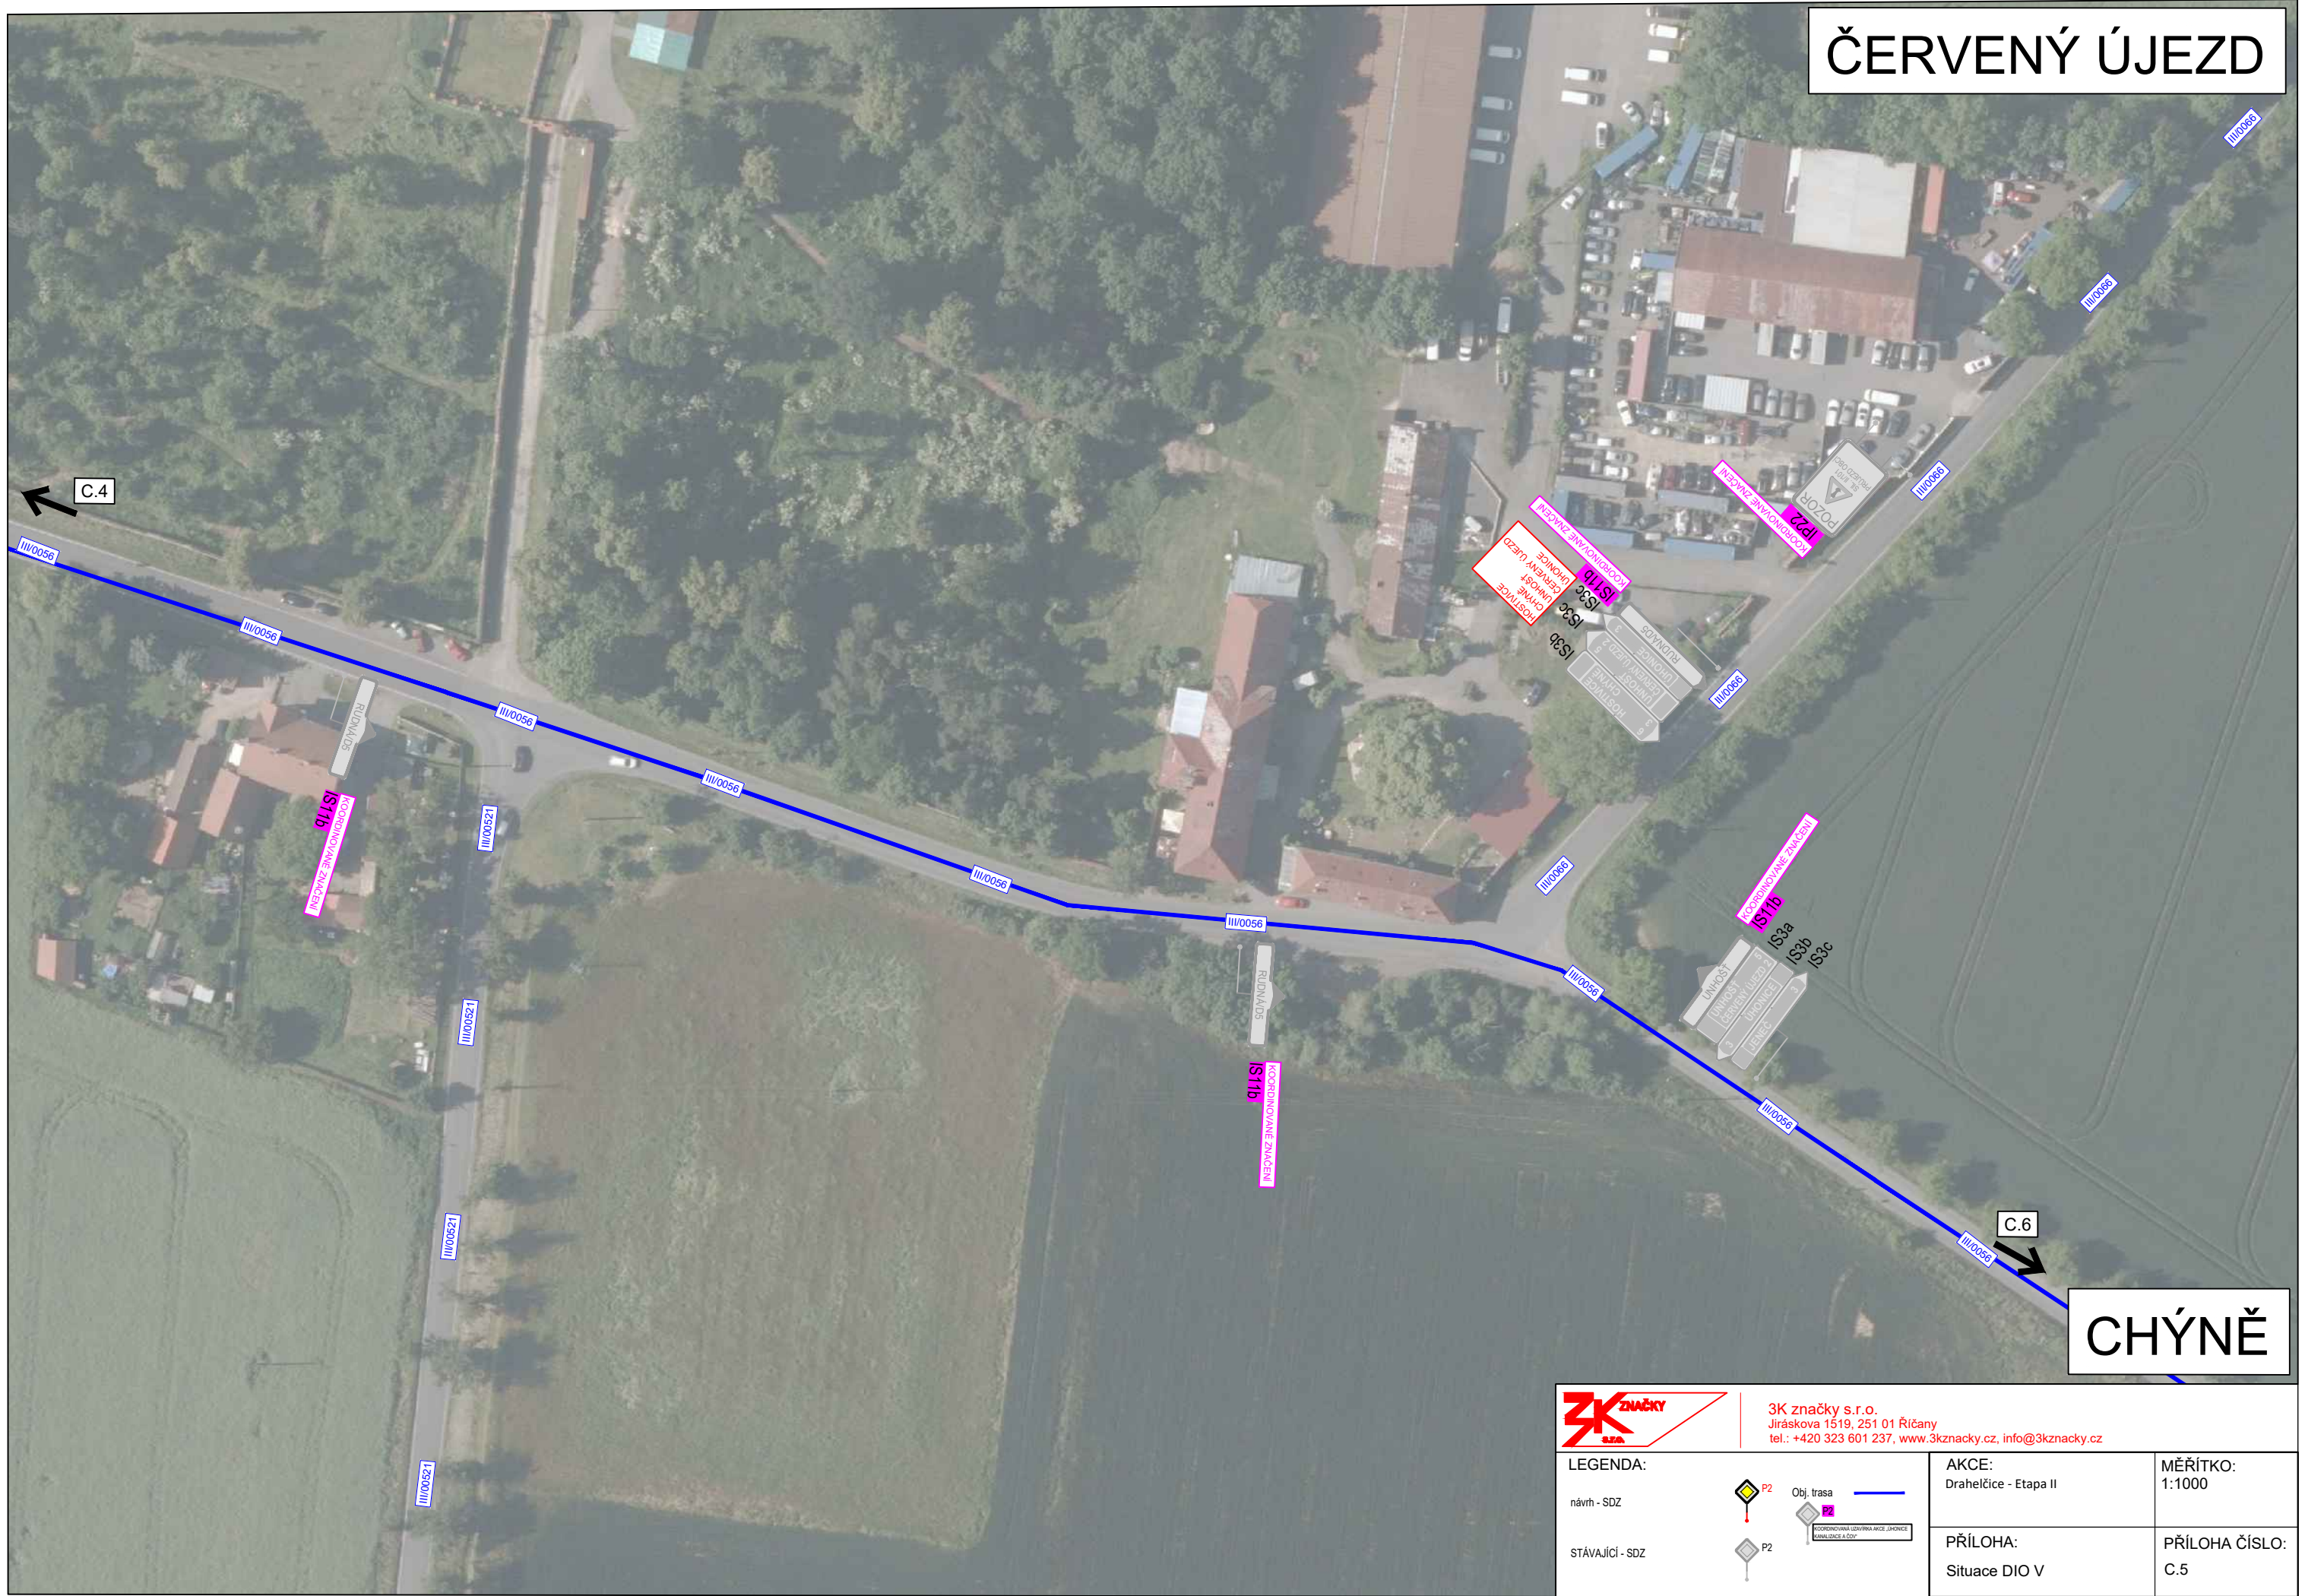

ČERVENÝ ÚJEZD

		3K značky s.r.o. Jiráskova 1519, 251 01 Říčany tel.: +420 323 601 237, www.3kznacky.cz, info@3kznacky.cz	
LEGENDA: návrh - SDZ P2 STÁVAJÍCÍ - SDZ P2	Obj. trasa	AKCE: Drahelčice - Etapa II	MĚŘÍTKO: 1:1000
		PŘÍLOHA: Situace DIO V	PŘÍLOHA ČÍSLO: C.5