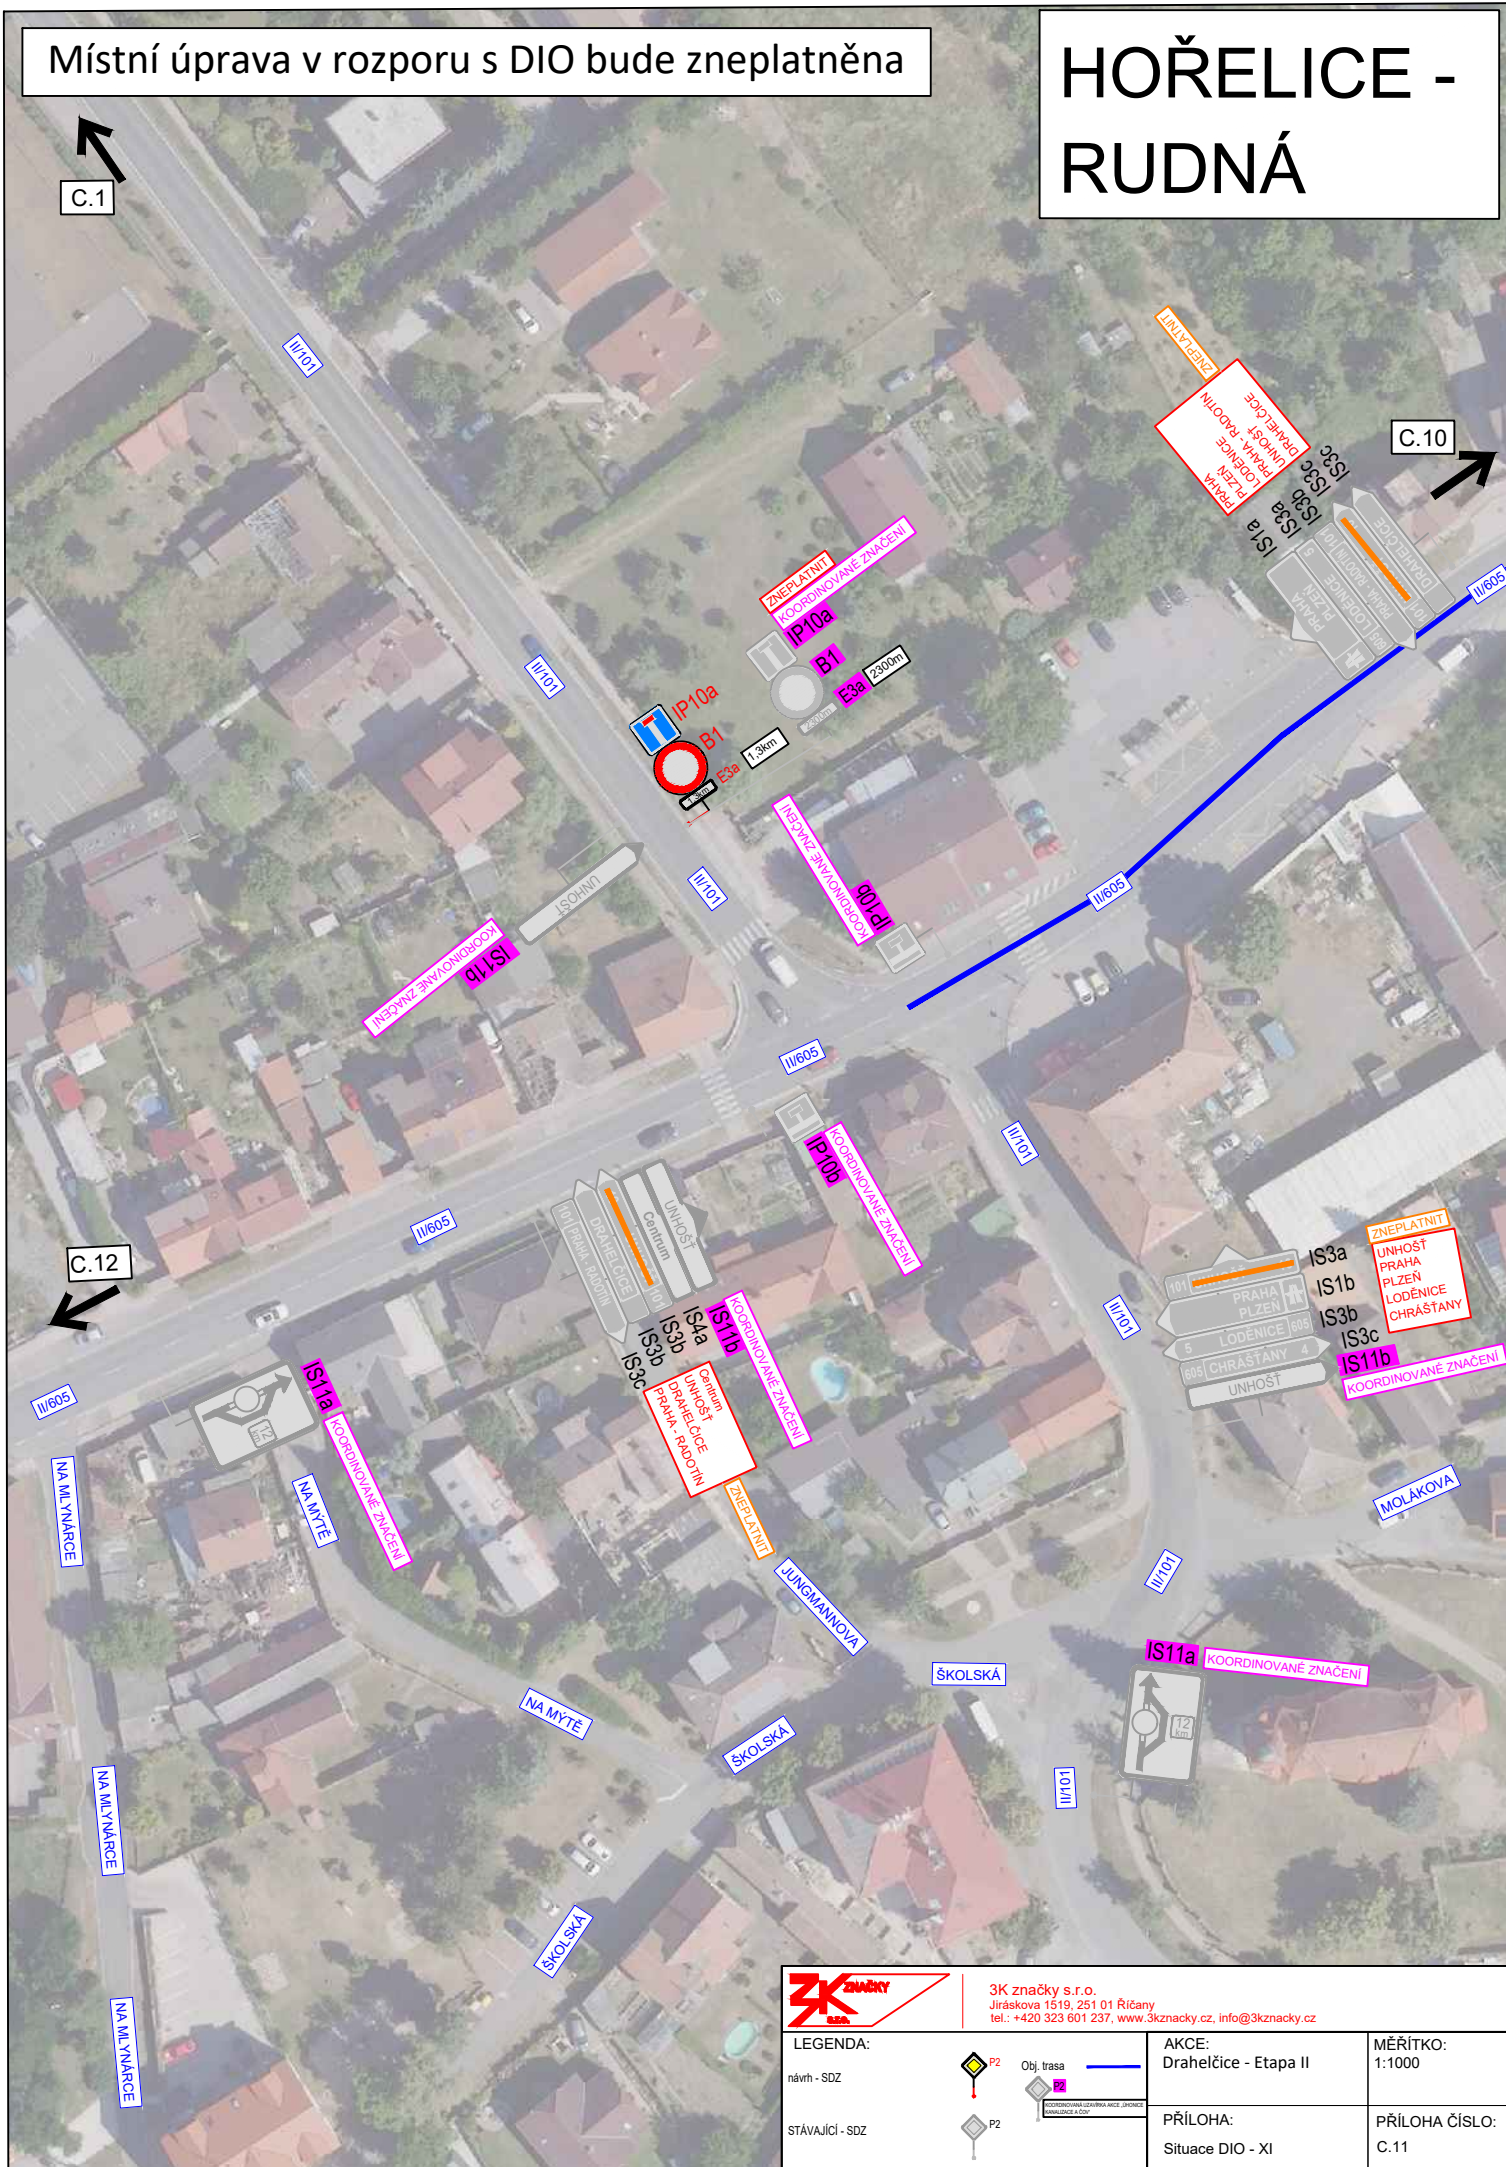

Místní úprava v rozporu s DIO bude zneplatněna

HOŘELICE - RUDNÁ

3K značky s.r.o.
Jiráskova 1519, 251 01 Říčany
tel.: +420 323 601 237, www.3kznacky.cz, info@3kznacky.cz

LEGENDA: návrh - SDZ Obj. trasa STÁVAJÍCÍ - SDZ	AKCE: Drahelčice - Etapa II PŘÍLOHA: Situace DIO - XI	MĚŘÍTKO: 1:1000 PŘÍLOHA ČÍSLO: C.11