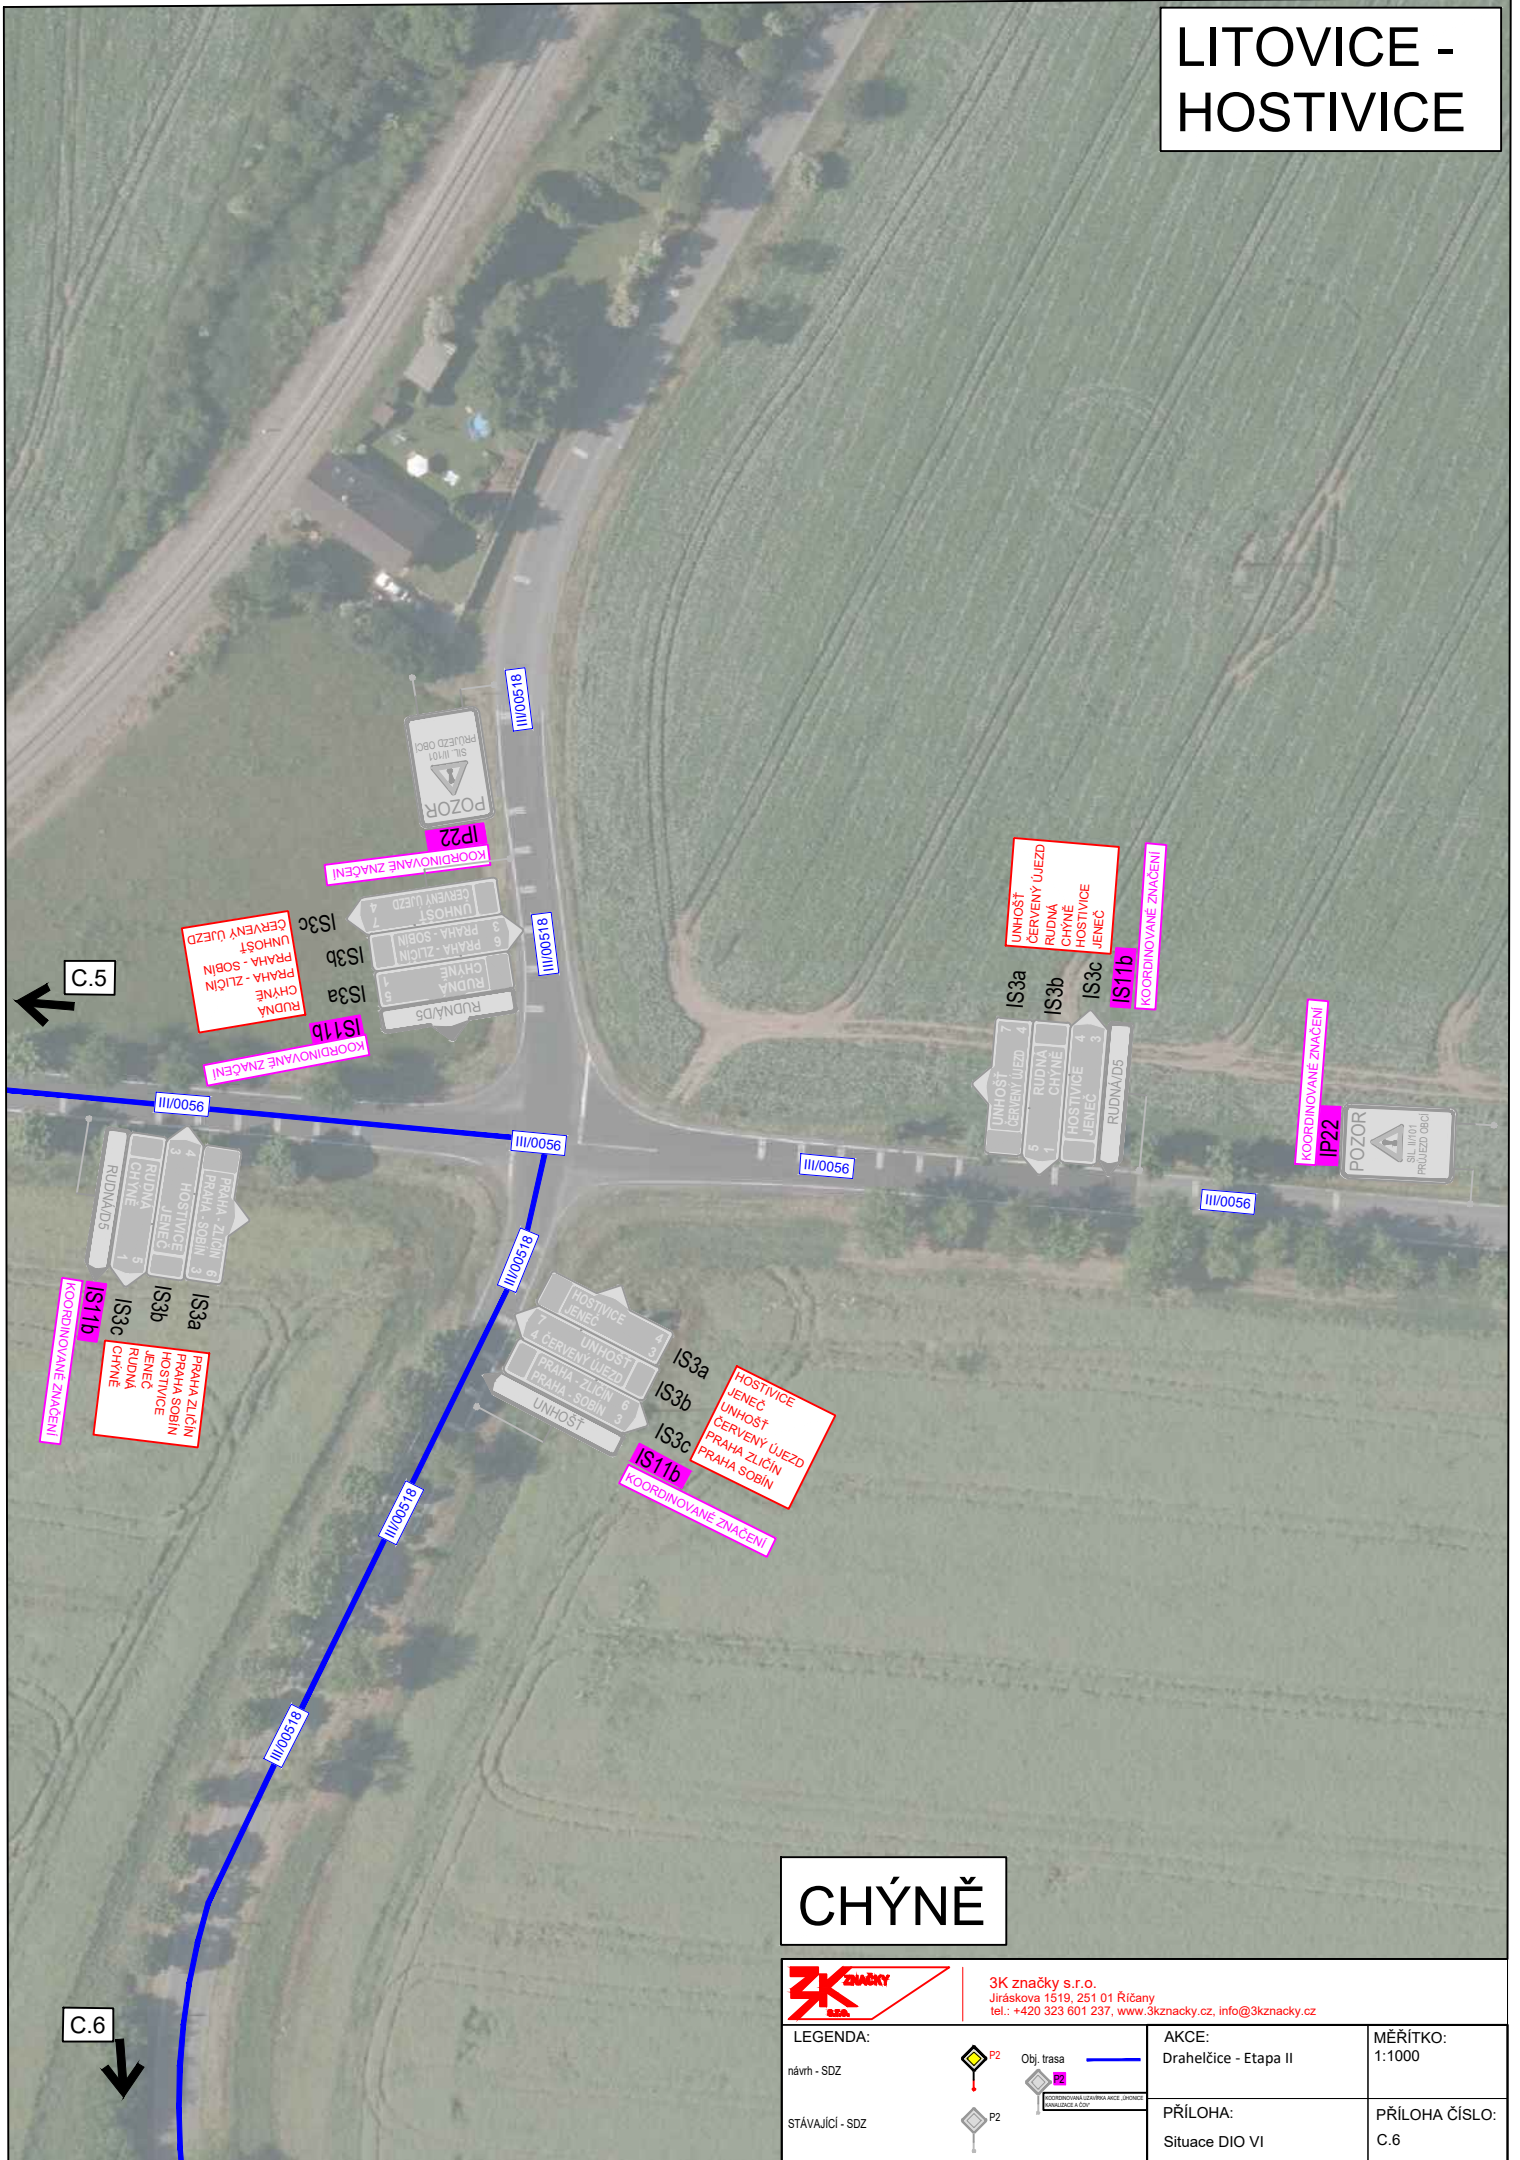

PŘÍLOHA:

Přehledná mapa

KOPIE ČÍSLO:

A

Místní úprava v rozporu s DIO bude zneplatněna

Délka záboru: 0,195 km

Délka objízdné trasy: 12,9 km

3K značky s.r.o.  
Jiráskova 1519, 251 01 Říčany  
tel.: +420 323 601 237, www.3kznacky.cz, info@3kznacky.cz

# LITOVICE - HOSTIVICE