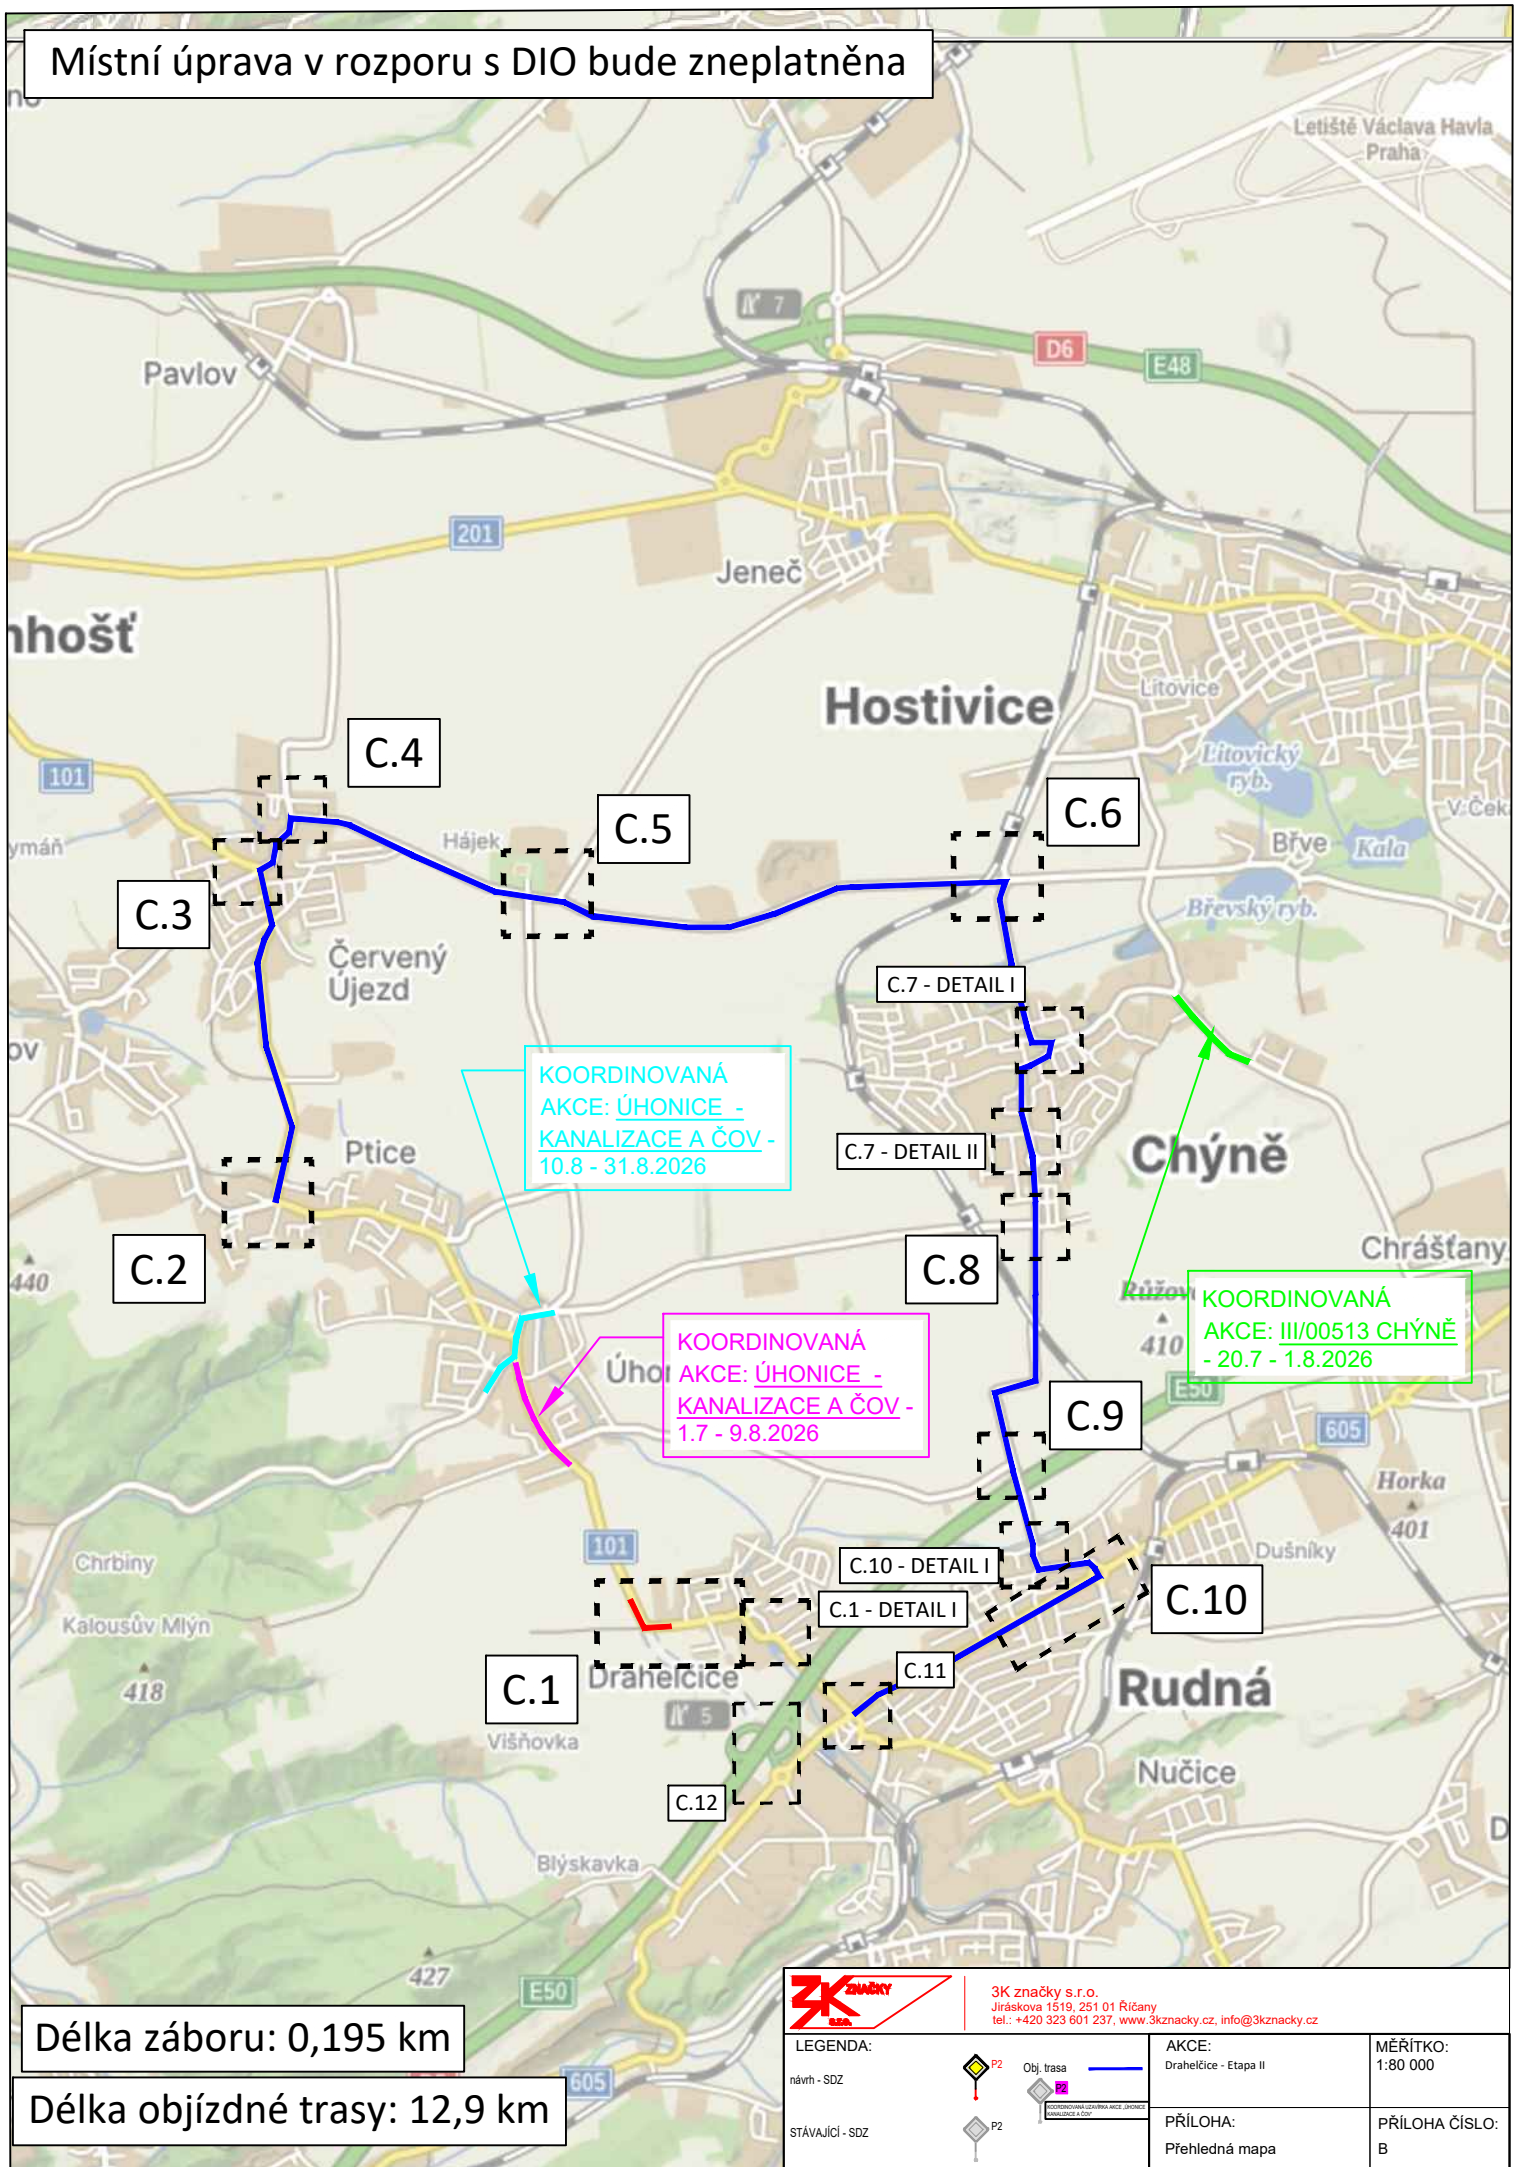

PŘÍLOHA:

Přehledná mapa

KOPIE ČÍSLO:

A

Místní úprava v rozporu s DIO bude zneplatněna

Délka záboru: 0,195 km

Délka objízdné trasy: 12,9 km

3K značky s.r.o.  
Jiráskova 1519, 251 01 Říčany  
tel.: +420 323 601 237, www.3kznacky.cz, info@3kznacky.cz