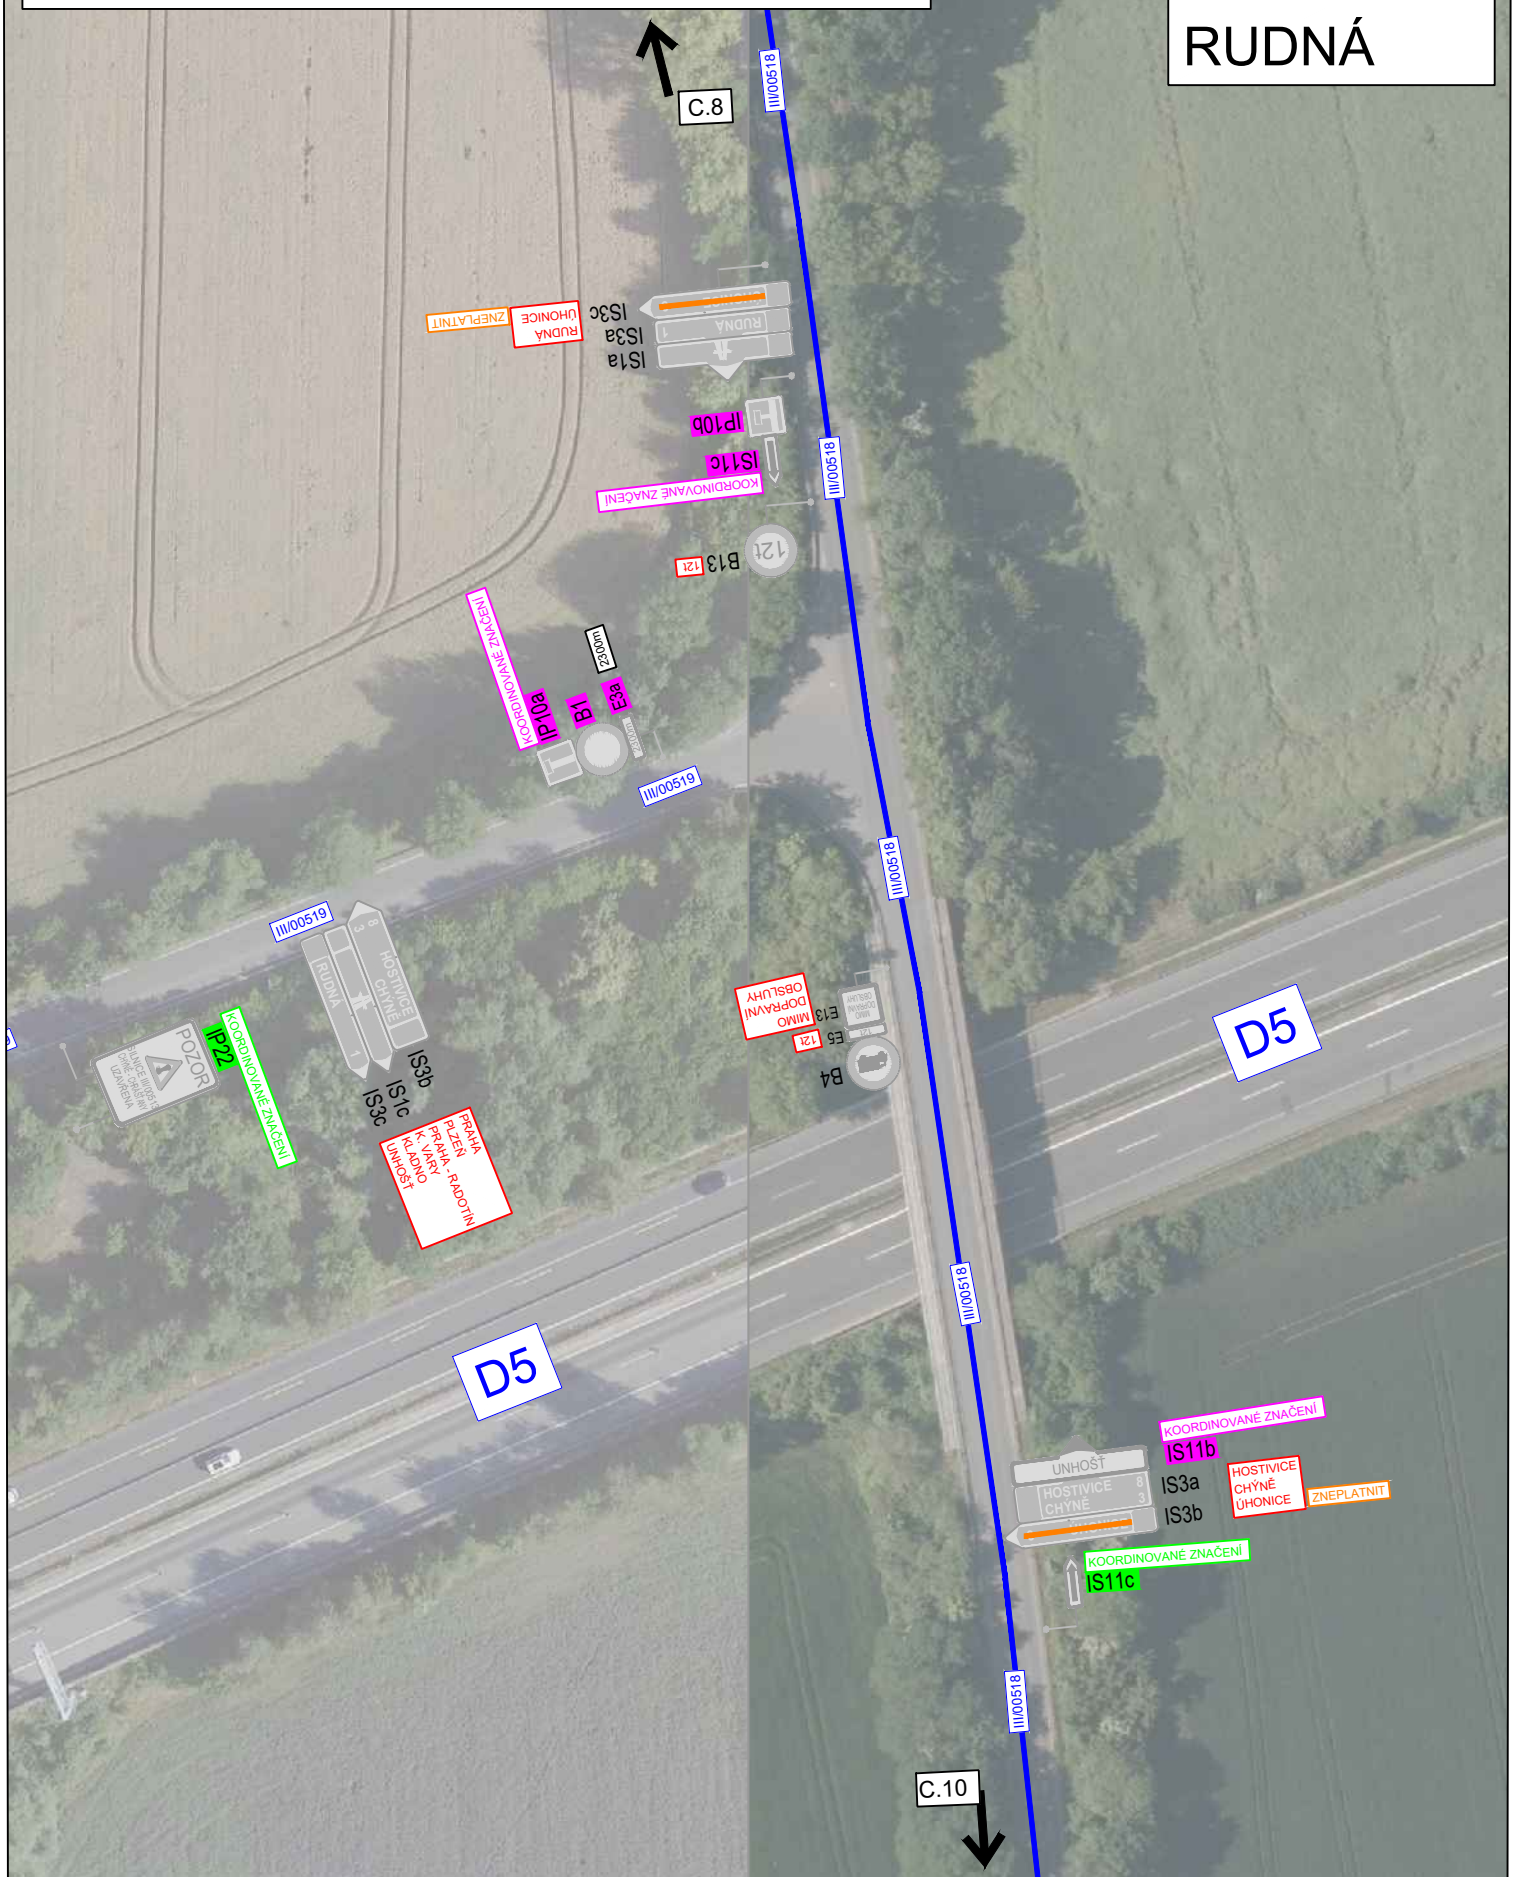

Místní úprava v rozporu s DIO bude zneplatněna

DUŠNÍKY - RUDNÁ

	3K značky s.r.o. Jiráskova 1519, 251 01 Říčany tel.: +420 323 601 237, www.3kznacky.cz, info@3kznacky.cz		MĚŘITKO: 1:1000	
	LEGENDA: návrh - SDZ Obj. trasa STÁVAJÍCÍ - SDZ	AKCE: Drahelčice - Etapa II	PŘÍLOHA: Situace DIO - IX	PŘÍLOHA ČÍSLO: C.9